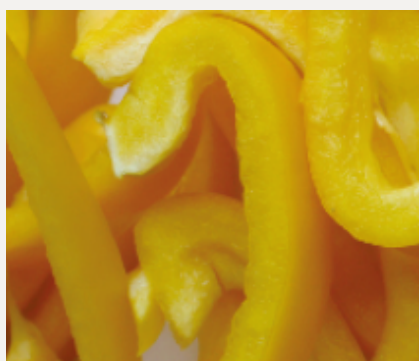

Imballaggio: 10kg per Cartone.

Broccoli Surgelati

Origine: Cina.

Specifiche: 20/40 - 30/50 - 40/60.

Produzione: Aprile-Dicembre.

Imballaggio: 10kg per Cartone.

Peperone Giallo Surgelato

Origine: Cina.